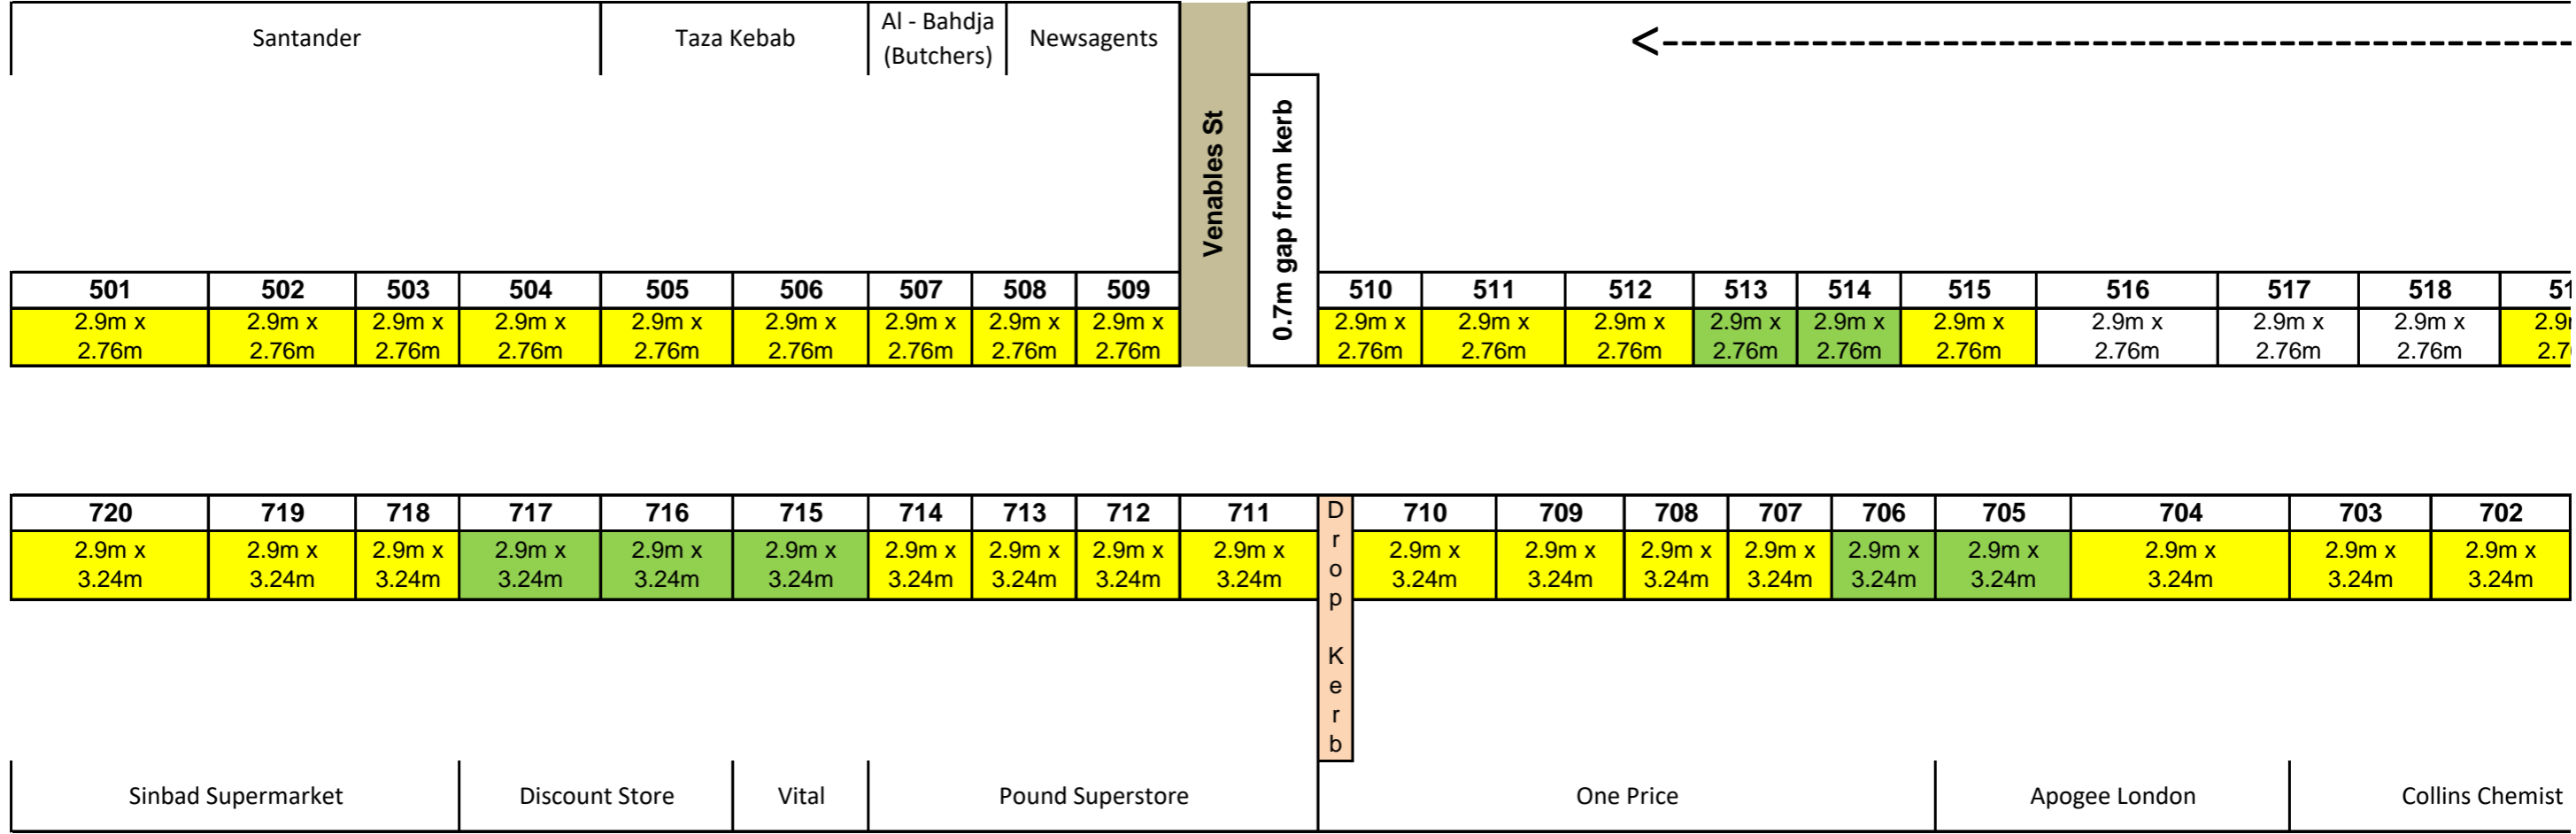

MONDAY

EDWARE ROAD